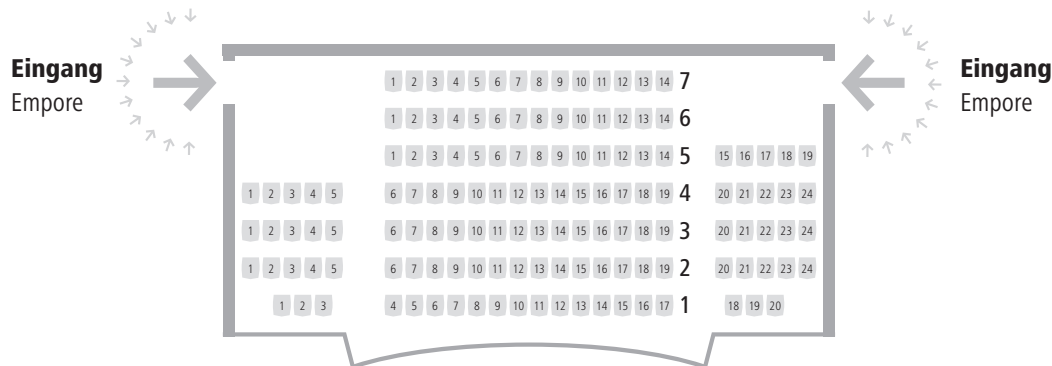

GUSTAV-SIEGLE-HAUS

PARKETT/EMPORE

Parkett:
bis Reihe 10
Parkett ansteigend:
ab Reihe 11

Bitte beachten Sie:
Die Bestuhlung kann je nach Veranstaltung variieren.