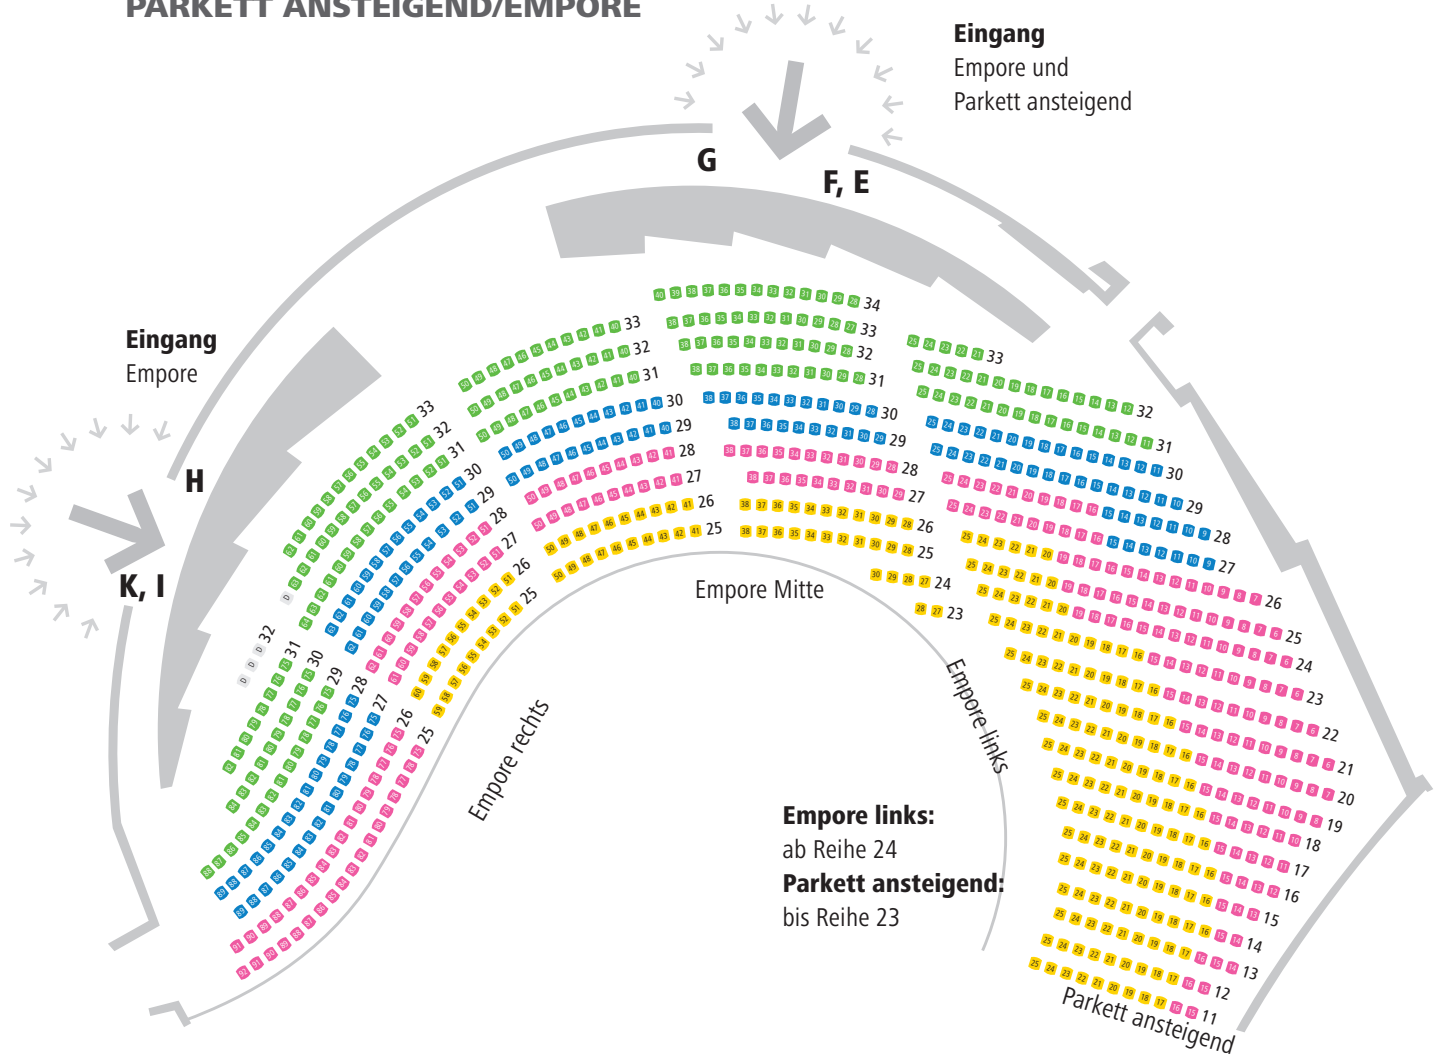

LIEDERHALLE BEETHOVEN-SAAL

PARKETT

Eingang

Parkett und Parkett ansteigend

Eingang

Parkett
und Logen

Empore:

ab Reihe 24

Parkett ansteigend:

bis Reihe 23

(siehe nächste Seite)

Parkett rechts

Parkett Mitte

Parkett links

Parkett ansteigend

Bühne

Rollstuhlplätze

LIEDERHALLE BEETHOVEN-SAAL

PARKETT ANSTEIGEND/EMPORE

PLATZGRUPPEN IM KULTUR- UND KONGRESSZENTRUM LIEDERHALLE

- Kategorie 1
- Kategorie 2
- Kategorie 3
- Kategorie 4
- Kategorie 5