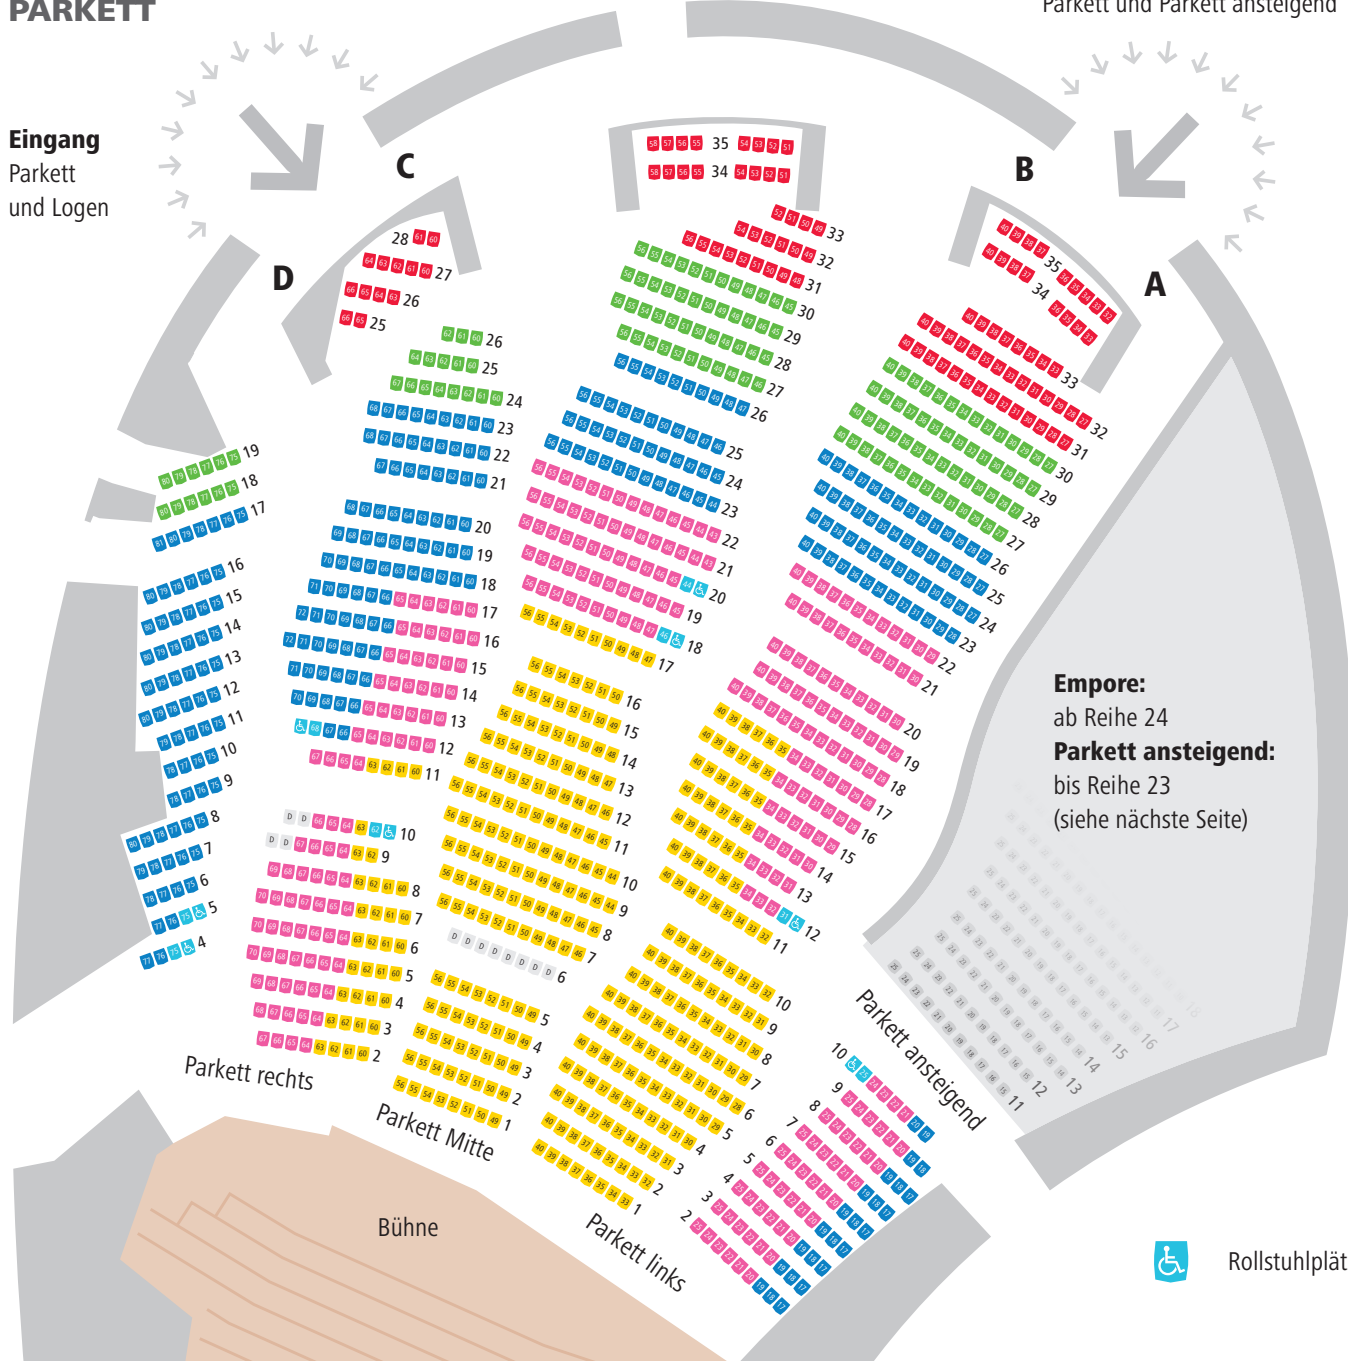

LIEDERHALLE BEETHOVEN-SAAL

PARKETT

Eingang

Parkett und Parkett ansteigend

Eingang

Parkett
und Logen

Empore:

ab Reihe 24

Parkett ansteigend:

bis Reihe 23

(siehe nächste Seite)

Parkett rechts

Parkett Mitte

Parkett links

Parkett ansteigend

Bühne

Rollstuhlplätze

LIEDERHALLE BEETHOVEN-SAAL

PARKETT ANSTEIGEND/EMPORE

PLATZGRUPPEN IM KULTUR- UND KONGRESSZENTRUM LIEDERHALLE

- Kategorie 1
- Kategorie 2
- Kategorie 3
- Kategorie 4
- Kategorie 5